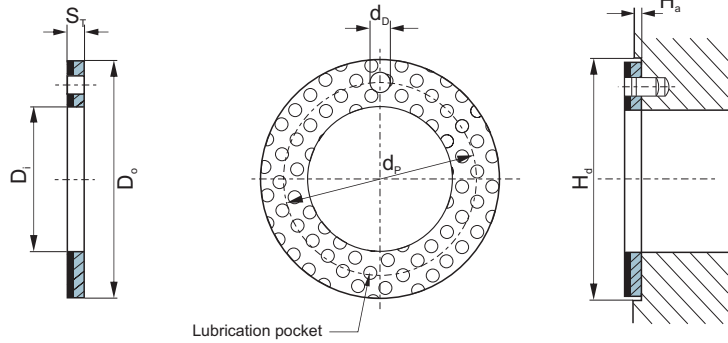

# CSB-20 Inch Cylindrical Bushes

ID and OD chamfers

S <sub>3</sub>	C <sub>O</sub>	C <sub>1</sub>	β	S <sub>3</sub>	C <sub>O</sub>	C <sub>1</sub>	β
0.0505	0.012-0.035	0.004-0.020	30° ± 5°	0.0971	0.047-0.095	0.020-0.043	45° ± 5°
0.0663	0.016-0.040	0.008-0.030	30° ± 5°	0.0978	0.047-0.095	0.020-0.043	45° ± 5°
0.0817	0.030-0.063	0.008-0.030	30° ± 5°				

## Inch Thrust washer

Unit:inch"

Specification	Dimension				installation size		
	inner side $D_i+0.010$	outside $D_o-0.010$	$S_T$	$d_p$ -0.010	$d_b$ +0.010	$H_a$ $\pm 0.010$	$H_d$ +0.010
CSB-20 WC06IB	0.500	0.875	0.0660 0.0625	0.692	0.067	0.04	0.875
CSB-20 WC07IB	0.562	1.000		0.786			1.000
CSB-20 WC08IB	0.625	1.125		0.880			1.125
CSB-20 WC09IB	0.687	1.187		0.942	1.187		
CSB-20 WC10IB	0.750	1.250		1.005	1.250		
CSB-20 WC11IB	0.812	1.375		1.099	1.375		
CSB-20 WC12IB	0.875	1.500		1.192	1.500		
CSB-20 WC13IB	0.937	1.625		1.286	1.625		
CSB-20 WC14IB	1.000	1.750		1.380	1.750		
CSB-20 WC16IB	1.125	2.000		1.567	2.000		
CSB-20 WC18IB	1.250	2.125		1.692	2.125		
CSB-20 WC20IB	1.375	2.250		1.817	2.250		
CSB-20 WC22IB	1.500	2.500		2.005	2.500		
CSB-20 WC24IB	1.625	2.625		2.130	2.625		
CSB-20 WC26IB	1.750	2.750	2.255	2.750			
CSB-20 WC28IB	2.000	3.000	2.505	3.000			
CSB-20 WC30IB	2.125	3.125	2.630	3.125			
CSB-20 WC32IB	2.250	3.250	2.755	3.250			