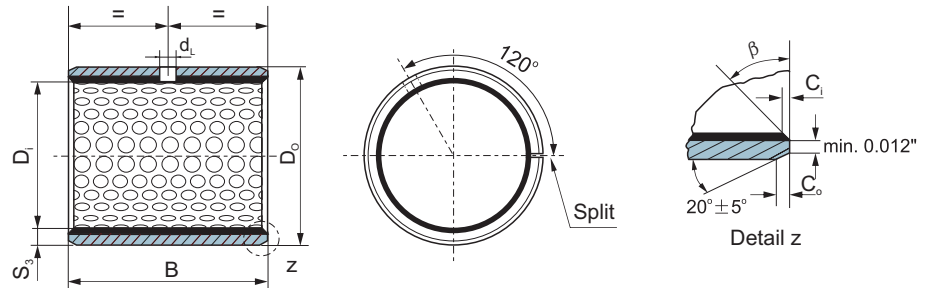

# CSB-20 Inch Cylindrical Bushes

ID and OD chamfers

S <sub>3</sub>	C <sub>O</sub>	C <sub>1</sub>	β	S <sub>3</sub>	C <sub>O</sub>	C <sub>1</sub>	β
0.0505	0.012-0.035	0.004-0.020	30° ± 5°	0.0971	0.047-0.095	0.020-0.043	45° ± 5°
0.0663	0.016-0.040	0.008-0.030	30° ± 5°	0.0978	0.047-0.095	0.020-0.043	45° ± 5°
0.0817	0.030-0.063	0.008-0.030	30° ± 5°				